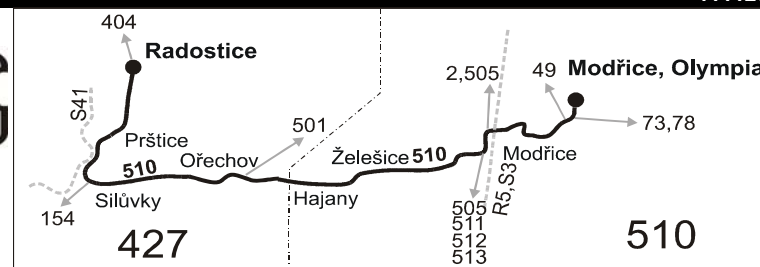

Vysvětlivky:

- ⇒ spoje navazující na linku 510
- (z) zastávka celodenně na znamení
- (o) zastávka od 20 do 5 hodin na znamení
- ⊗ odjezd zpravidla zajišťuje nízkopodlažní vozidlo
- ⊗ jede v pracovních dnech
- ⊗ jede v pátek
- ⊗ jede v sobotu
- + jede v neděli a ve státem uznávané svátky
- **10** nejede 24.12. a 31.12.
- **12** nejede 24.12., 25.12. a 31.12.
- **16** nejede 24.12.
- **49** jede také 30.4., 7.5., 4.7. a 27.9., nejede 6.7. a 28.9.

Šťastnou cestu s IDS JMK