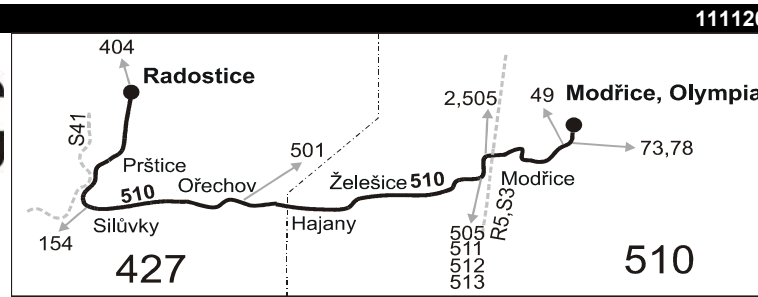

Vysvětlivky:

- ⇒ spoje navazující na linku 510
- (z) zastávka celodenně na znamení
- (o) zastávka od 20 do 5 hodin na znamení
- ⊗ odjezd zpravidla zajišťuje nízkopodlažní vozidlo
- ⊗ jede v pracovních dnech
- ⊕ jede v sobotu
- ⊕ jede v neděli a ve státem uznávané svátky
- **10** nejede 24.12. a 31.12.
- **12** nejede 24.12., 25.12. a 31.12.
- **16** nejede 24.12.

Šťastnou cestu s IDS JMK

111120